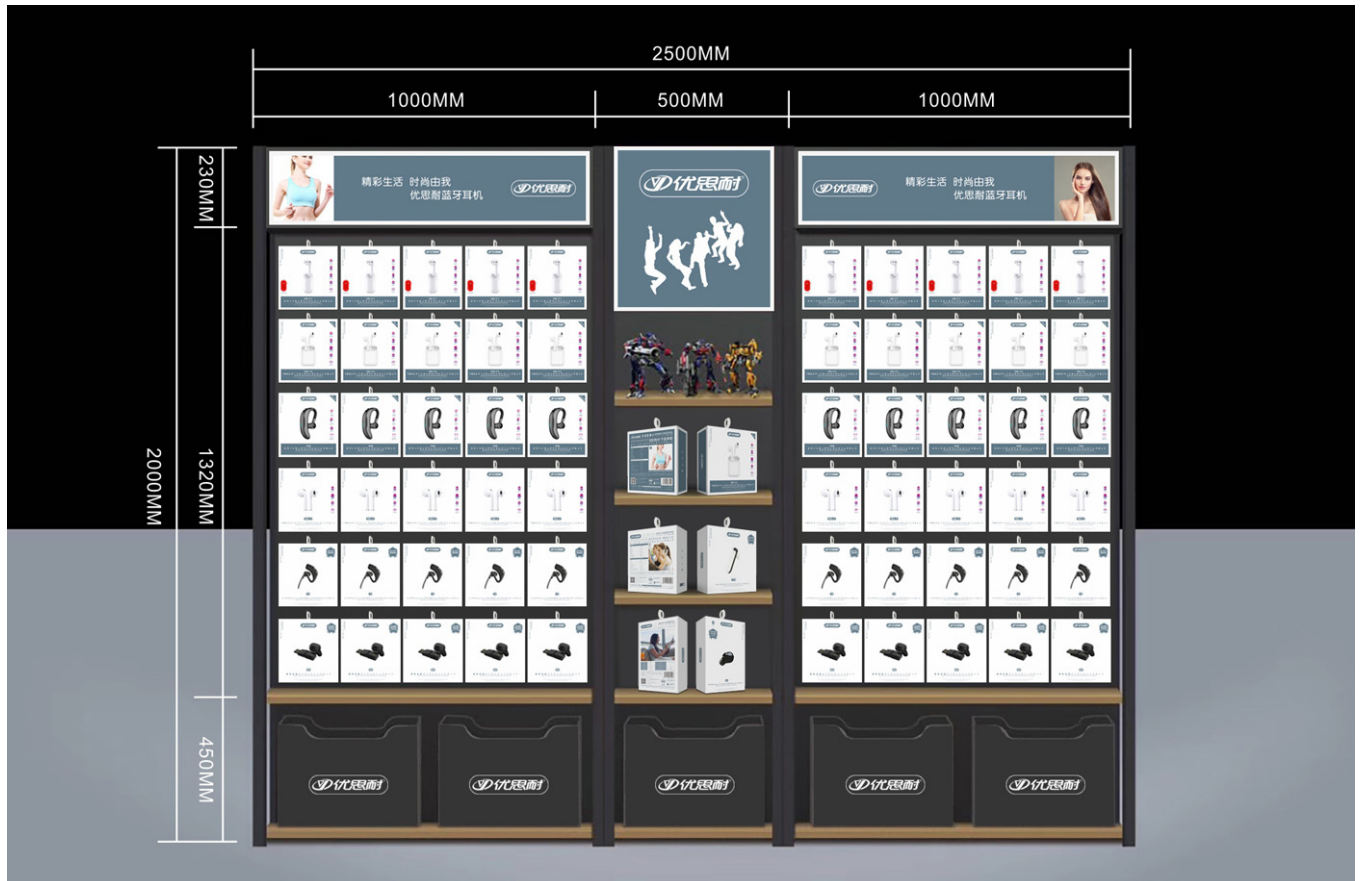

We exclusively focus on brand VI design, brand packaging design, brand logo design, and subsequent brand promotion and visual management for consumer electronics products.
Url: <https://www.packagingpeak.com/en/work-p621.html>