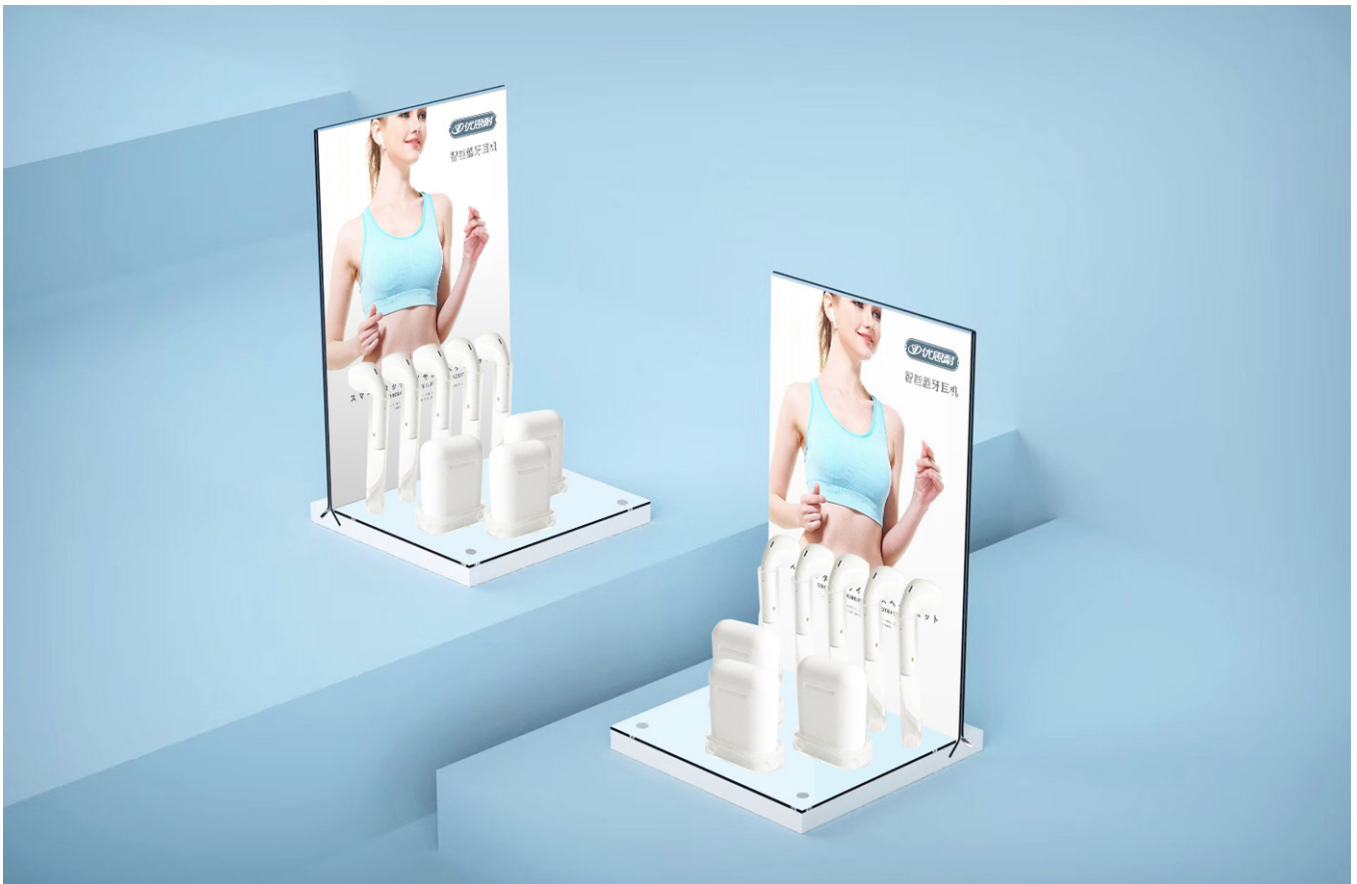

TWS Bluetooth Headset Packing Design

苹果TWS双耳蓝牙耳机包装设计

苹果蓝牙耳机包装设计

TWS无线双耳蓝牙耳机包装设计

头戴式耳机包装设计

蓝牙耳机包装设计

无线蓝牙耳机包装设计

头戴式无线耳机包装设计

优思耐

开盖取出耳机
手机自动弹窗
智能触控 连接更方便

TWS-T11
スマートタッチワイヤレスヘッドセット
SMART TOUCH WIRELESS BLUETOOTH HEADSET
The world's most durable and longest-lasting wireless earbuds. High-fidelity and excellent isolation. True sound.

优思耐

开机弹窗 双耳通话
智能配对 音效更佳

TWS-i7
TWSスマートタッチワイヤレスヘッドセット
SMART TWS TOUCH WIRELESS BLUETOOTH HEADSET
The world's most durable and longest-lasting wireless earbuds. High-fidelity and excellent isolation. True sound.